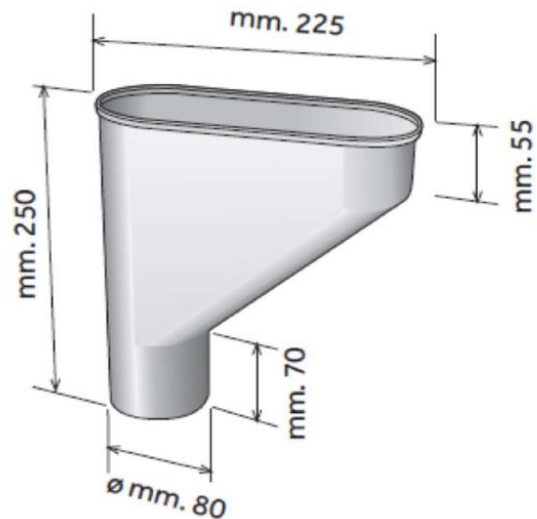

## Conveyor for gutter down pipes $\varnothing$ 80 **CUPRAELITE**

**CUPRAELITE**

Item	Colour	length mm	width mm	height mm	Weight g	Matched gutter down pipe
<b>CTP80R</b>	copper effect	225	98	250	304	TRT80